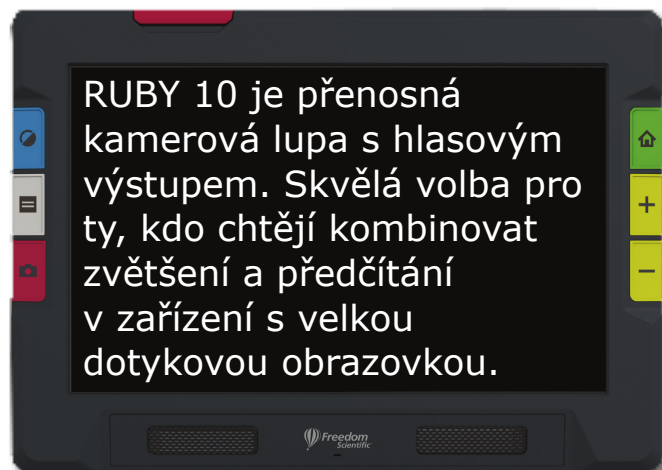

RUBY® 10

Přenosná kamerová lupa

**Přenosná kamerová lupa
s dotykovou obrazovkou
a volitelnou funkcí
předčítání textu.**

RUBY 10 je přenosná kamerová lupa se třemi kamerami, které umožňují prohlížet dokumenty, blízké objekty i celé stránky. Volitelně si lze text nechat také předčítat (verze Plus).

Skvělá pro ty, kdo chtějí velkou obrazovku a funkce stolní lupy v kompaktním těle. Pro hlasovou podporu zvolte verzi Plus.

Použitelná ihned po rozbalení díky intuitivnímu ovládání a zabudovanému stojánku. Nabízí barevné režimy zlepšující kontrast a zvyšující pohodlí při čtení.

Vlastnosti

- Velká obrazovka s úhlopříčkou 25 cm / 10"
- Plynulé zvětšení 2× až 24×
- Fyzická tlačítka a dotyková obrazovka
- Kompaktní a přenosná
- Integrovaný čtecí stojánek
- Výklopná kamera, se kterou lze číst formát A4
- Rozpoznání a hlasové čtení textu (verze Plus)
- Rozměry 26 × 19 × 3,6 cm
- Hmotnost: 915 g

Dostupná ve dvou verzích:
RUBY 10 a RUBY 10 Plus (s hlasem)