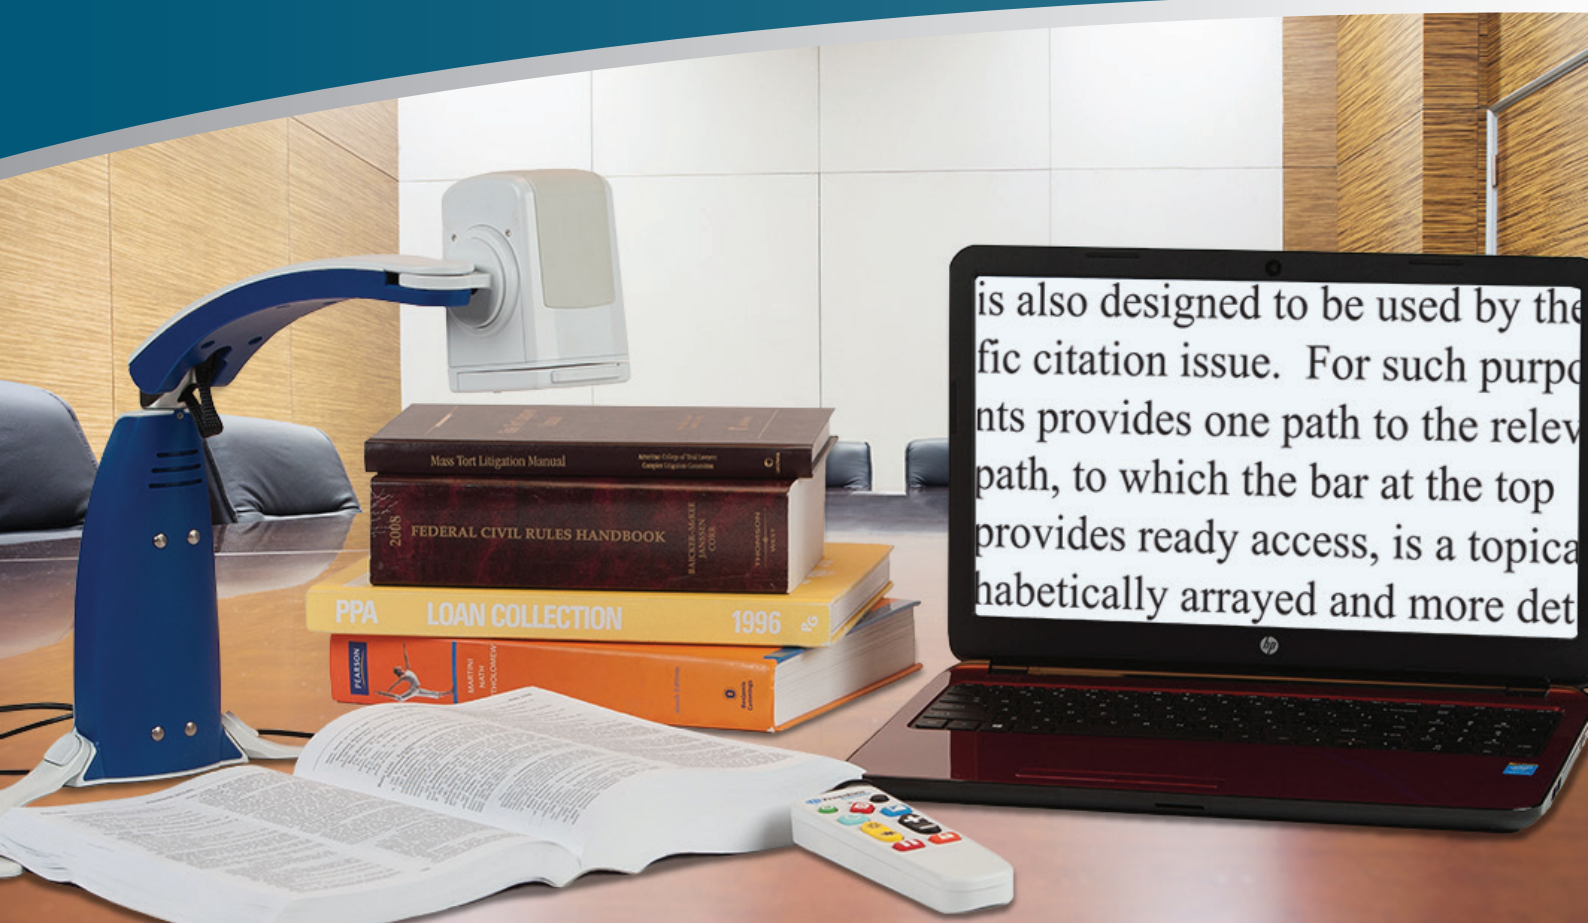

ONYX® Portable HD

Přenosná kamerová lupa

Flexibilní a přenosná velký rozsah zvětšení

**Otočná HD kamera pro čtení dokumentů
i zvětšování vzdálenějších objektů.**

**Zobrazení obrazu na displej notebooku,
televizoru nebo monitoru s HDMI vstupem.**

Zobrazuje jasné a živé barvy

Připojitelná k počítači pomocí programu GEM[®]

Skládací a snadno přenosná

Vlastnosti

- ▶ Skládací a snadno přenosná
- ▶ Jednoduché dálkové ovládání
- ▶ 33 kontrastních barevných kombinací
- ▶ Ukládání obrázků na paměťovou kartu
- ▶ Připojitelná k počítači nebo televizoru
- ▶ Tři režimy zobrazení: dokumenty, vzdálený obraz a zrcadlo
- ▶ Čtecí linky, masky a zastínění
- ▶ Kamera otočná ve třech směrech

Specifikace

Zvětšení
plynulé 1,9x až 141x na 22" monitoru

Hmotnost
1,95 kg

Rozměry (ve složeném stavu)
10,7 cm x 34,3 cm x 13,5 cm

Obsah balení

Brašna, dálkové ovládání,
napájecí USB adaptér,
video a napájecí kabely
program GEM[®]